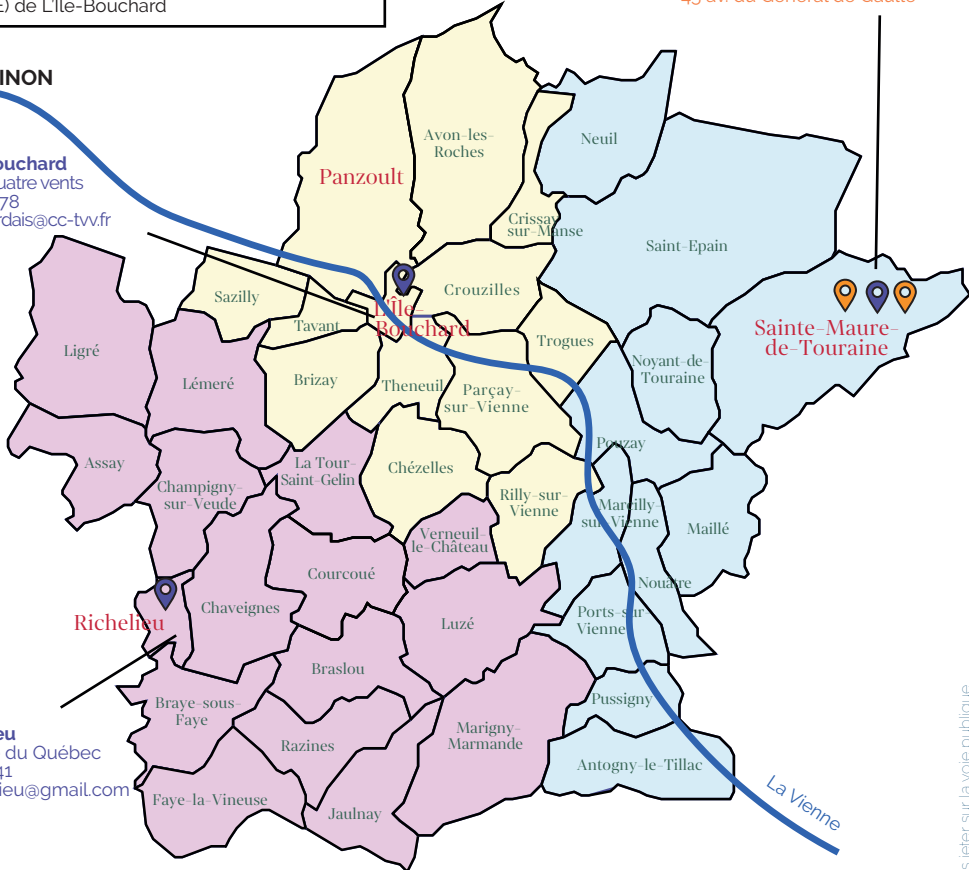

événements du programme
Parentalité

ateliers des RPE

communes rattachées au Relais Petite Enfance
(RPE) de Sainte-Maure-de-Touraine

communes rattachées au Relais Petite Enfance
(RPE) de Richelieu

communes rattachées au Relais Petite Enfance
(RPE) de L'Île-Bouchard

RPE Ste-Maure

4 rue du Veau d'or

02 47 72 00 04

ram-saintemaure@cc-tvv.fr

Les Passerelles

77 av. du Général de Gaulle

Espace Theuriet

45 av. du Général de Gaulle

CHINON

RPE L'Île-Bouchard

25 rue des Quatre vents

02 47 95 76 78

ram-bouchardais@cc-tvv.fr

RPE Richelieu

3 bis avenue du Québec

06 72 98 13 41

ram.ccrichelieu@gmail.com

TOURAINNE VAL DE VIENNE
Communauté de communes

www.cc-tvv.fr

Tél. 02 47 97 03 26 - contact@cc-tvv.fr