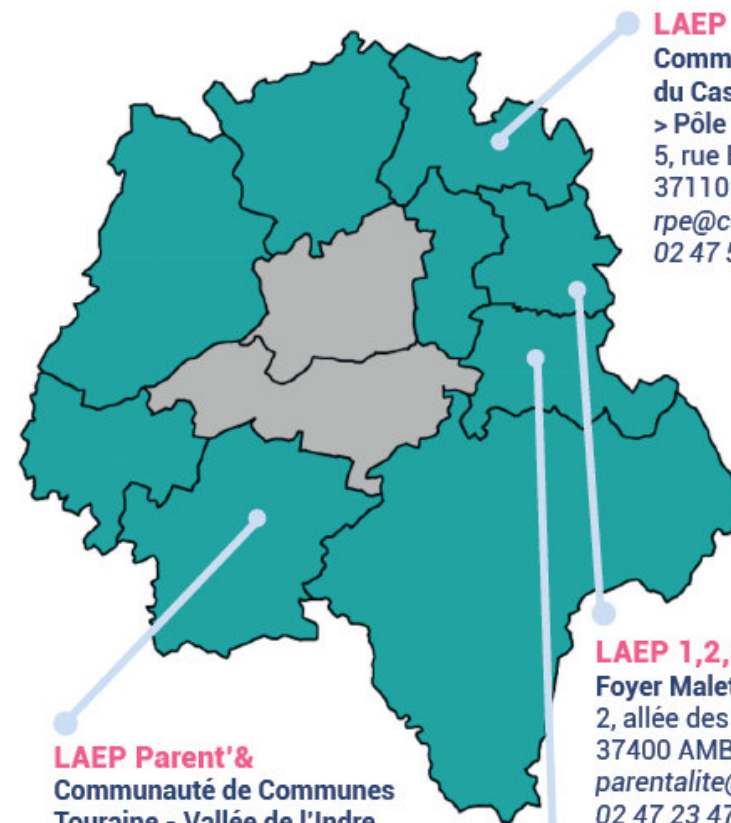

Département
Indre-et-Loire

LAEP 1,2,3 Soleil

Foyer Maletrenne
2, allée des Tilleuls
37400 AMBOISE
parentalite@cc-valdamboise.fr
02 47 23 47 44

LAEP Parent'&

Communauté de Communes
Touraine - Vallée de l'Indre
> Pôle social de Cheillé
20 bis rue de Chinon 37190 Cheillé
> Pôle petite enfance des Guès
5 rue de Parçay 37250 Veigne
laeparent@tourainevalléedelindre.fr
02 47 50 54 22

LAEP L'arbre à Je(ux)

Centre Socio-Culturel de Bléré
26, rue des déportés 37150 BLERE
familles.csclere@gmail.com
02 47 30 39 10

Retrouvez les lieux d'accueil enfants-parents
sur monenfant.fr rubrique :

1. **1 JE RECHERCHE**
   - > Un relais petite enfance...
   - > Un assistant maternel, une crèche...
   - > Un autre service d'aide ou d'accueil
2. **2 PRÉCISEZ VOTRE RECHERCHE**
   - > Un accompagnement et de l'information
   - **Cocher la case :**
   - > Un lieu d'accueil enfants parents